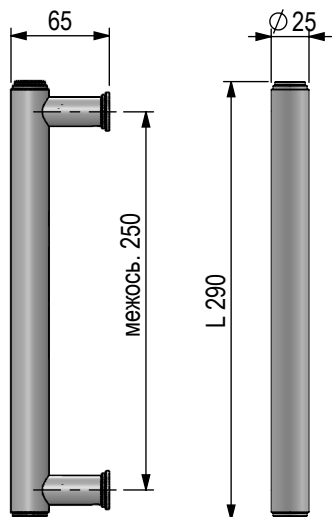

EXA

L = 290 mm
Int. = 250 mm

COPPIA MANIGLIONI
(vetro o legno)
ПАРА РУЧЕК СКОБ
(ДЕРЕВО или СТЕКЛО)

MANIGLIONE SINGOLO
FISSAGGIO PASSANTE
(vetro o legno)

ОДИНОЧНОЕ
КРЕПЛЕНИЕ РУЧЕК
СКОБ (ДЕРЕВО или
СТЕКЛО)

MANIGLIONE SINGOLO
FISSAGGIO NON PASSANTE
(legno)

ОДИНОЧНОЕ
КРЕПЛЕНИЕ РУЧКИ
СКОБЫ (ДЕРЕВО)