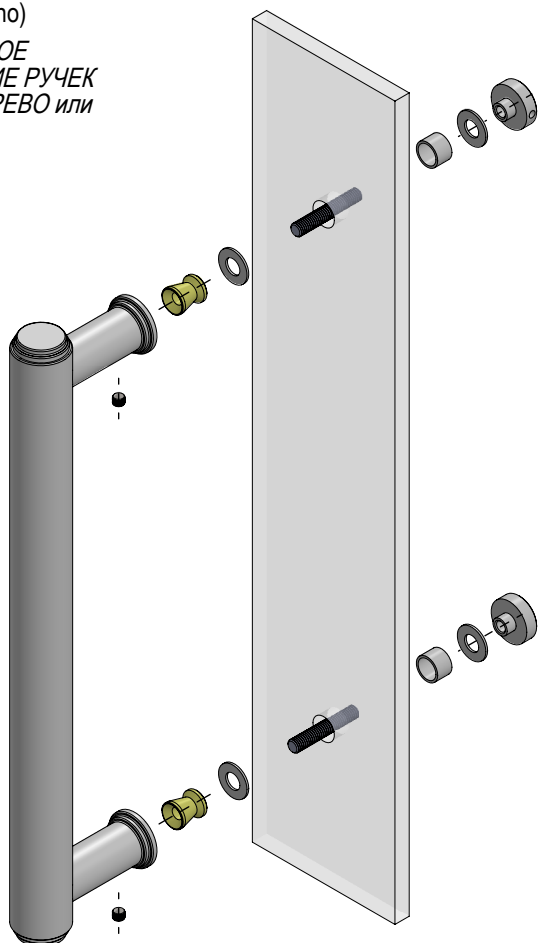

EXA

L = 290 mm
Int. = 250 mm

COPPIA MANIGLIONI
(vetro o legno)
ПАРА РУЧЕК СКОБ
(ДЕРЕВО или СТЕКЛО)

MANIGLIONE SINGOLO
FISSAGGIO PASSANTE
(vetro o legno)

ОДИНОЧНОЕ
КРЕПЛЕНИЕ РУЧЕК
СКОБ (ДЕРЕВО или
СТЕКЛО)

MANIGLIONE SINGOLO
FISSAGGIO NON PASSANTE
(legno)

ОДИНОЧНОЕ
КРЕПЛЕНИЕ РУЧКИ
СКОБЫ (ДЕРЕВО)