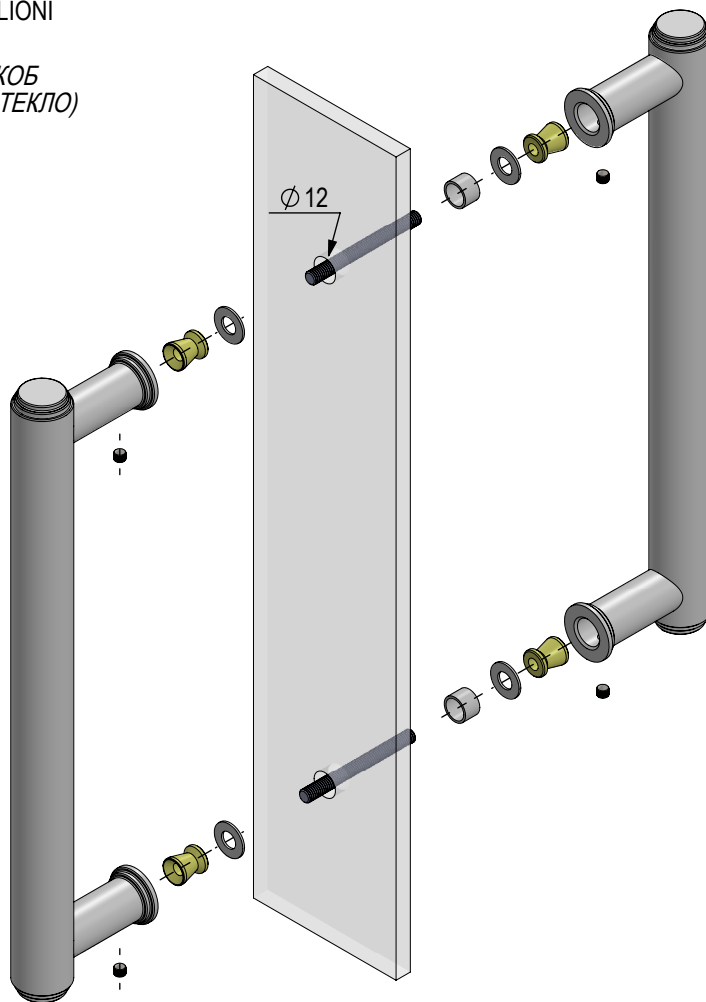

EXA

L = 290 mm
Int. = 250 mm

COPPIA MANIGLIONI
(vetro o legno)
ПАРА РУЧЕК СКОБ
(ДЕРЕВО или СТЕКЛО)

MANIGLIONE SINGOLO
FISSAGGIO PASSANTE
(vetro o legno)

ОДИНОЧНОЕ
КРЕПЛЕНИЕ РУЧЕК
СКОБ (ДЕРЕВО или
СТЕКЛО)

MANIGLIONE SINGOLO
FISSAGGIO NON PASSANTE
(legno)

ОДИНОЧНОЕ
КРЕПЛЕНИЕ РУЧКИ
СКОБЫ (ДЕРЕВО)